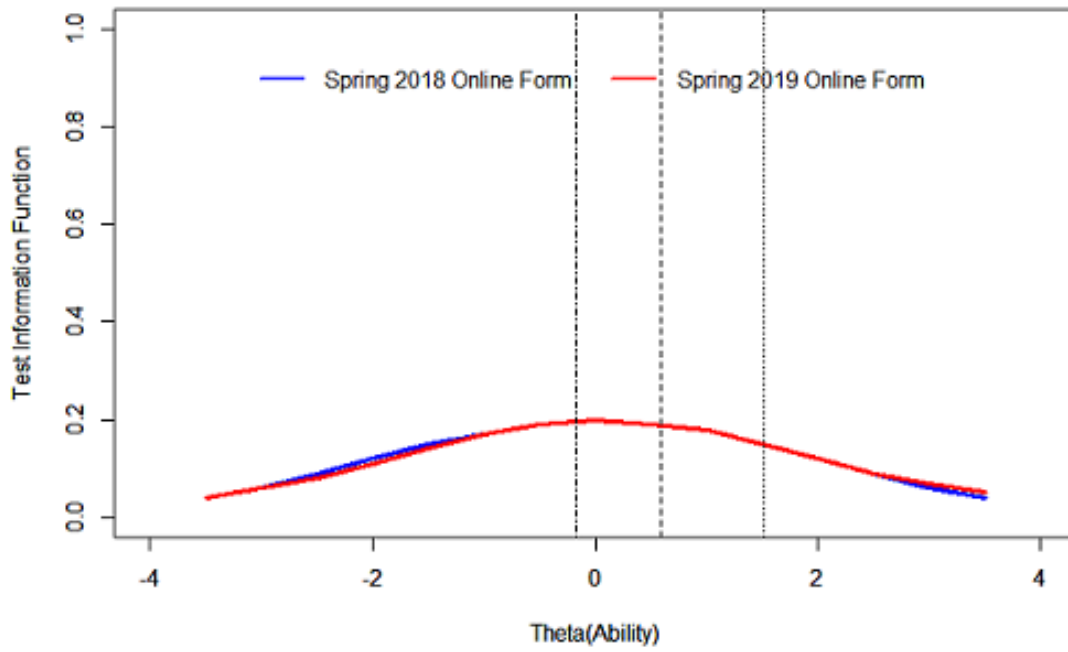

Grade 7 Math