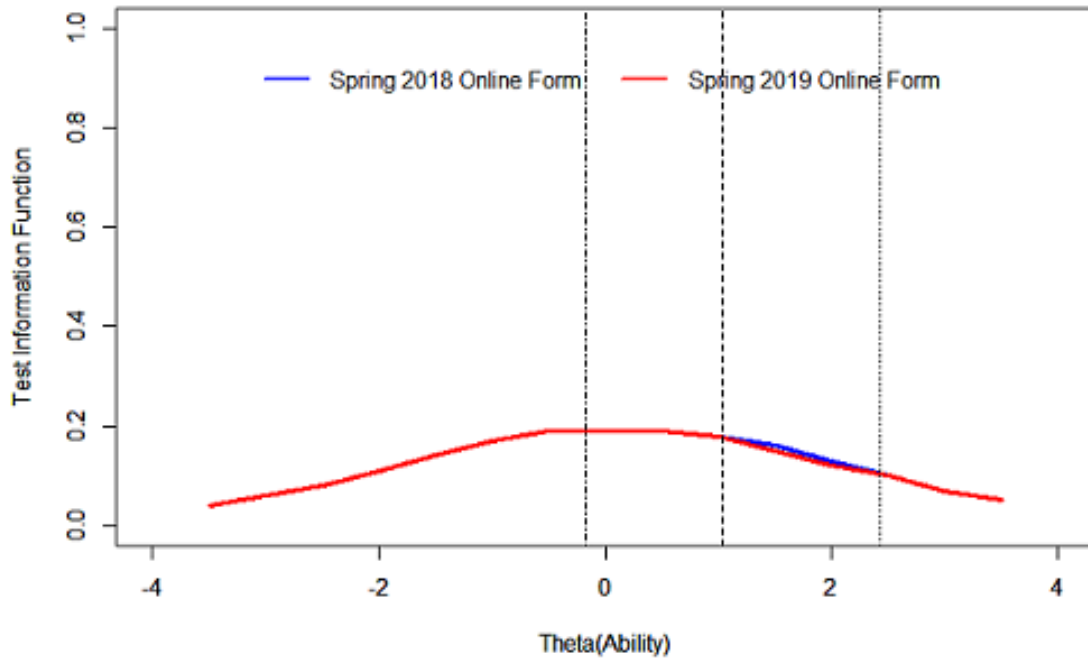

Grade 3 Math