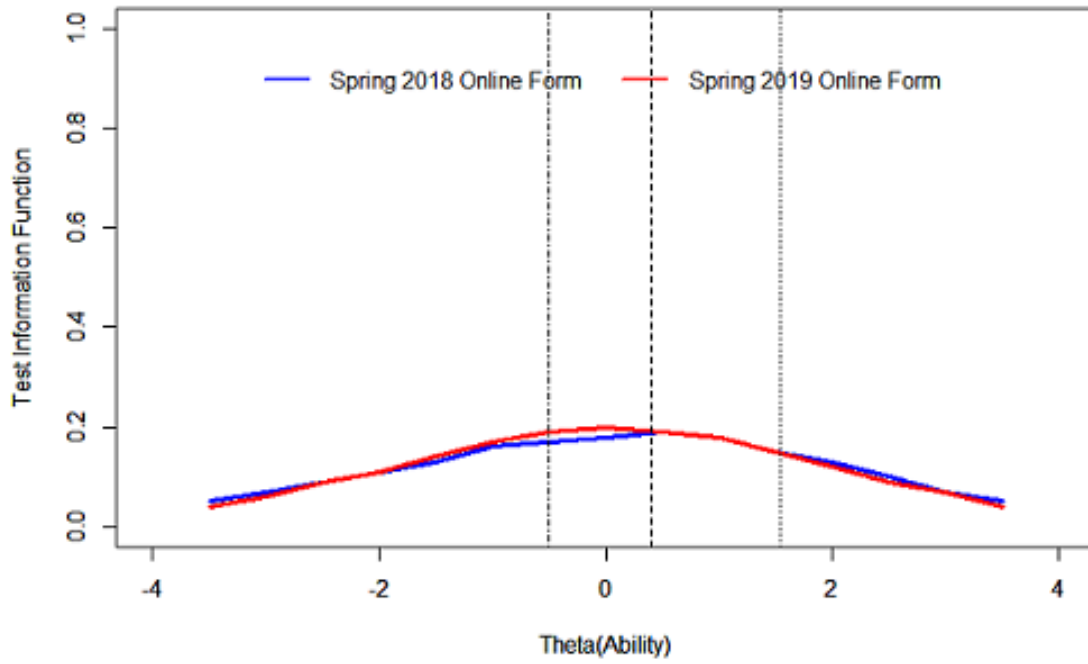

Grade 6 Math