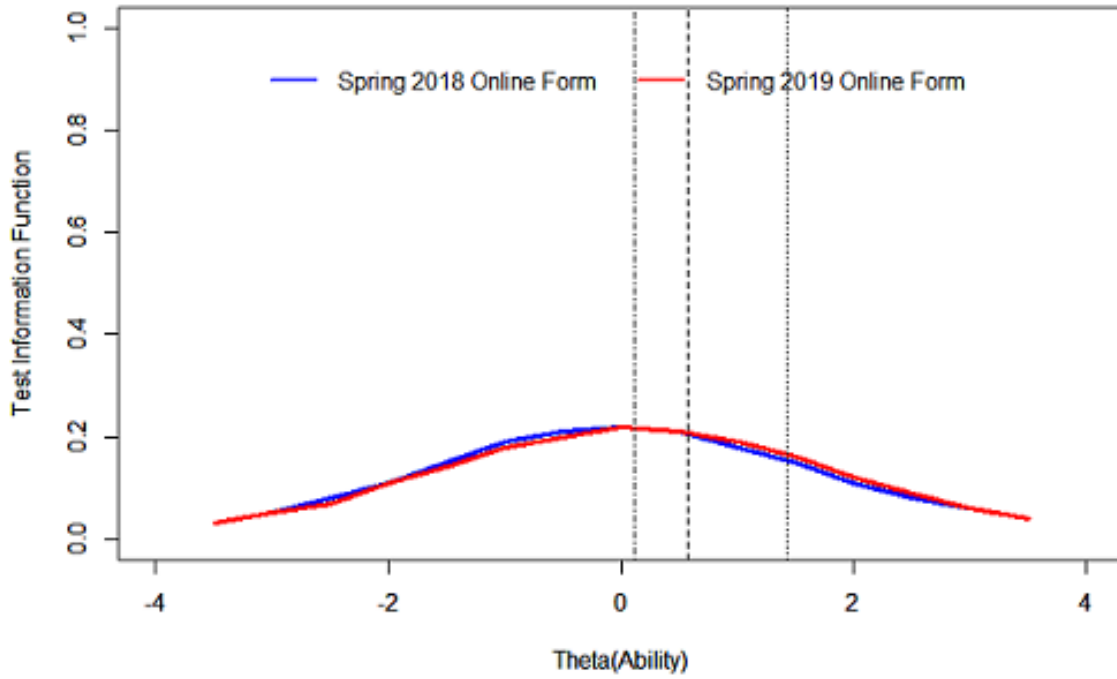

Grade 10 ELA