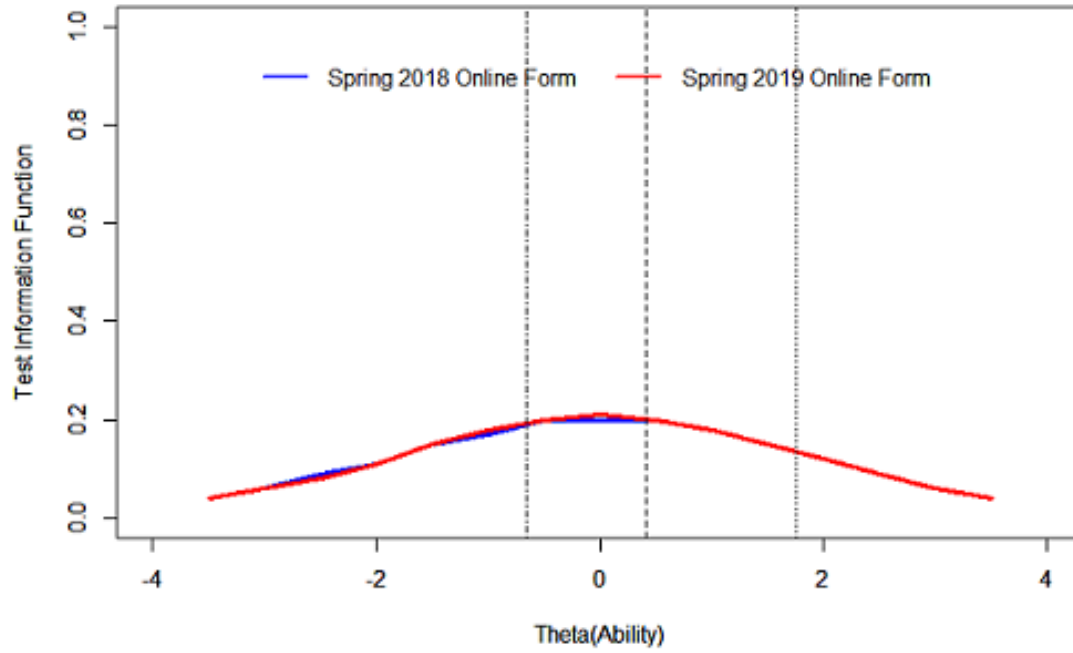

Grade 5 Math